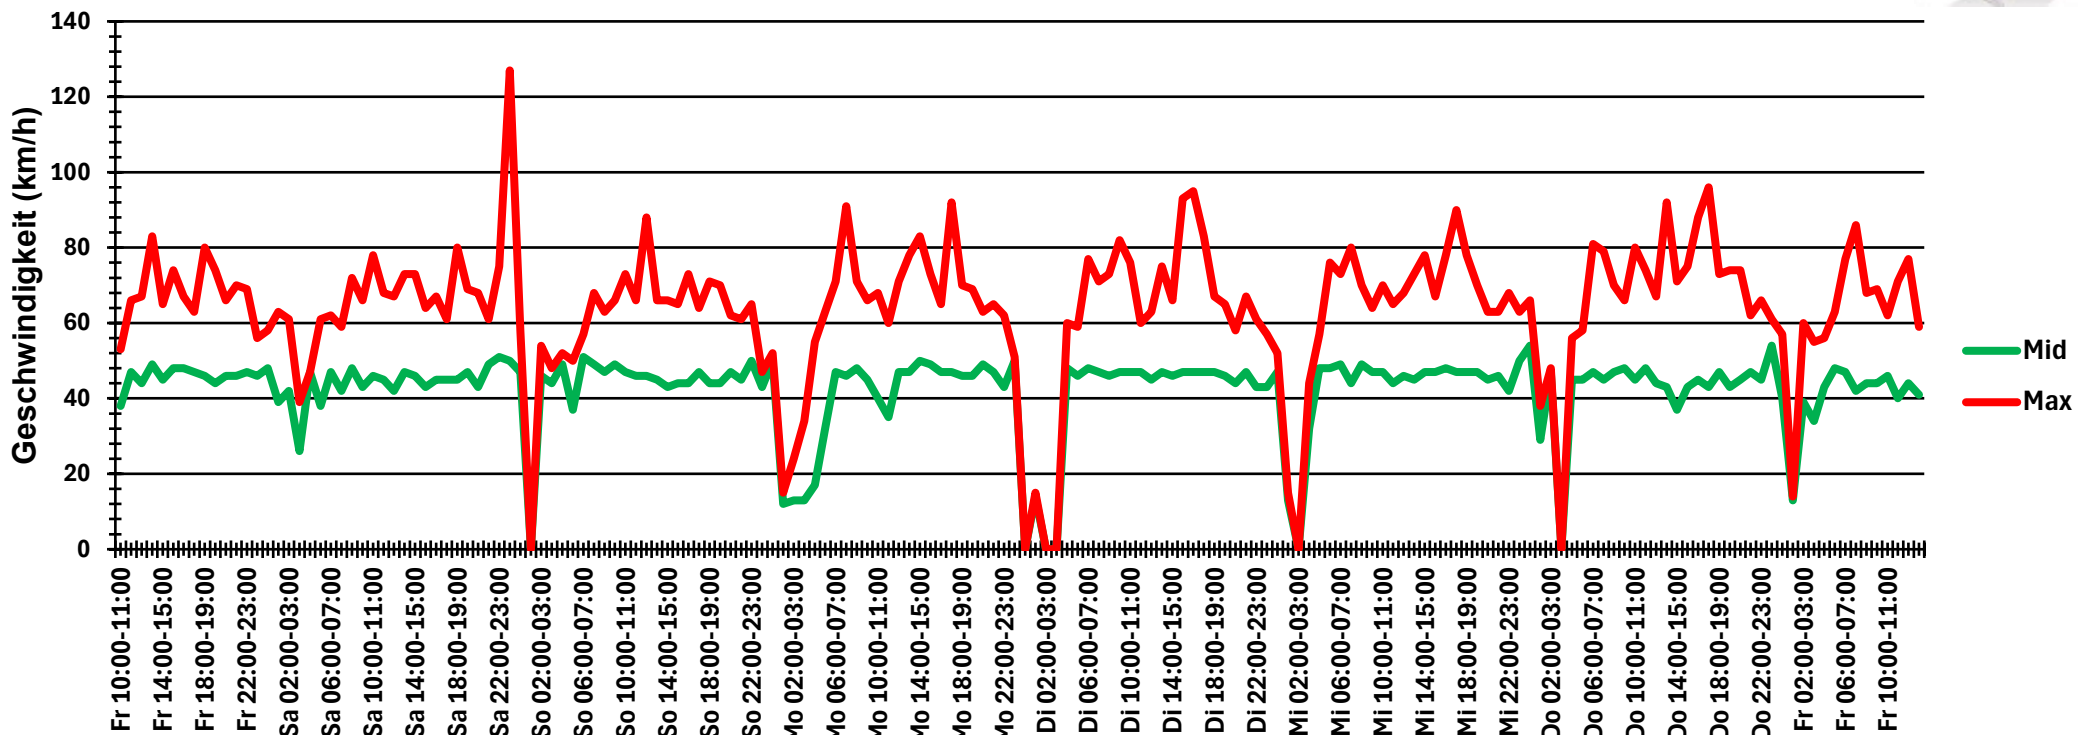

Verlauf Mittlere und Maximale Geschwindigkeit

Auswertzeit Freitag, 13. März 2026,10:00 - Freitag, 20. März 2026,14:00						
Tempolimit	50 km/h	Werte	Fahrzeuge	Vd[km/h]	Vmax[km/h]	V85 [km/h]
Geschwindigkeitsübertretung	29,75 %	39711	7402	45	127	54
DTV	1033					
DJV	377045					
Fahrtrichtung	Beide Richtungen					
Bearbeiter:	Verkehrswacht Wesermarsch					
Kommentar:	außerorts - 50 km/h					
Messort:	Elsfleth, Am Weserdeich					
Ankommende Fahrzeuge Richtung:	Norden					
Abfahrende Fahrzeuge Richtung:	Süden