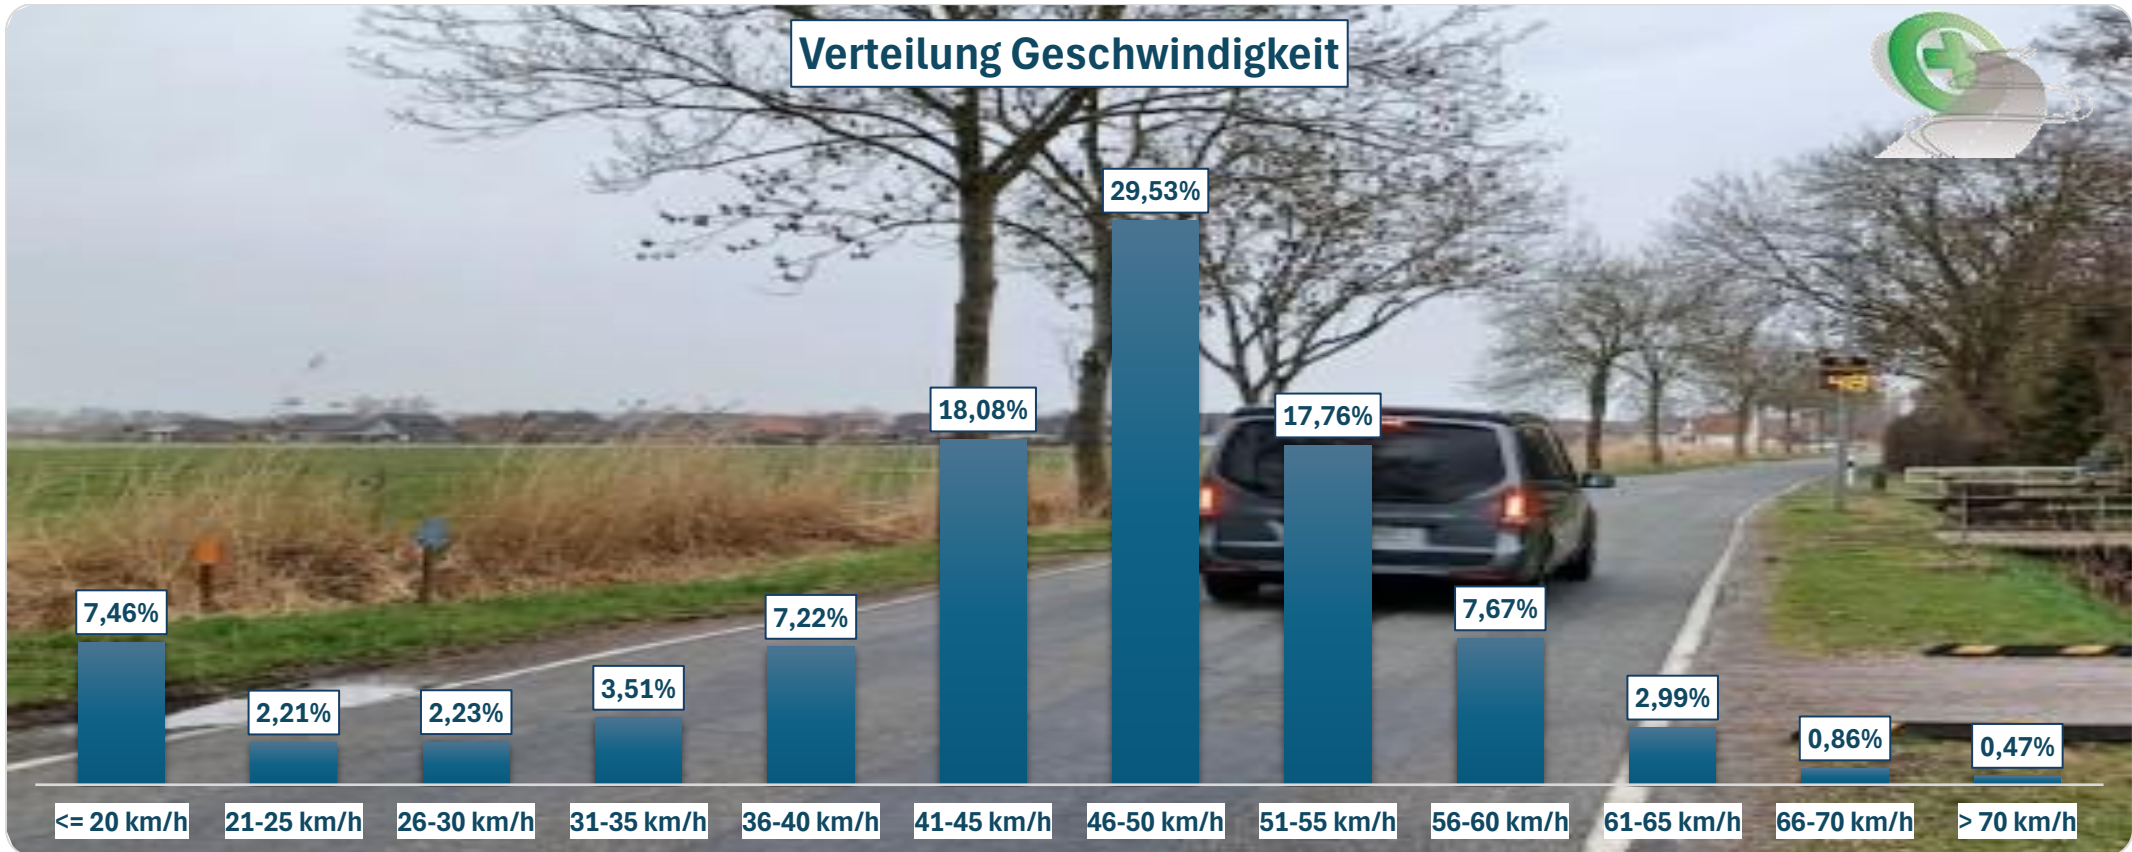

## Verteilung Geschwindigkeit

<b>Auswertezeit</b>	Freitag, 13. März 2026,10:00 - Freitag, 20. März 2026,14:00					
<b>Tempolimit</b>	50 km/h	<b>Werte</b>	<b>Fahrzeuge</b>	<b>Vd[km/h]</b>	<b>Vmax[km/h]</b>	<b>V85 [km/h]</b>
<b>Geschwindigkeitsübertretung</b>	29,75 %	39711	7402	45	127	54
<b>DTV</b>	1033					
<b>DJV</b>	377045					
<b>Fahrtrichtung</b>	Beide Richtungen					
<b>Bearbeiter:</b>	Verkehrswacht Wesermarsch					
<b>Kommentar:</b>	außerorts - 50 km/h					
<b>Messort:</b>	Elsfleth, Am Weserdeich					
<b>Ankommende Fahrzeuge Richtung:</b>	Norden					
<b>Abfahrende Fahrzeuge Richtung:</b>	Süden					

## Verlauf Anzahl der Fahrzeuge

<b>Auswertezeit</b> Freitag, 13. März 2026,10:00 - Freitag, 20. März 2026,14:00						
<b>Tempolimit</b>	50 km/h	<b>Werte</b>	<b>Fahrzeuge</b>	<b>Vd[km/h]</b>	<b>Vmax[km/h]</b>	<b>V85 [km/h]</b>
<b>Geschwindigkeitsübertretung</b>	29,75 %	39711	7402	45	127	54
<b>DTV</b>	1033					
<b>DJV</b>	377045					
<b>Fahrtrichtung</b>	Beide Richtungen					
<b>Bearbeiter:</b>	Verkehrswacht Wesermarsch					
<b>Kommentar:</b>	außerorts - 50 km/h					
<b>Messort:</b>	Elsfleth, Am Weserdeich					
<b>Ankommende Fahrzeuge Richtung:</b>	Norden					
<b>Abfahrende Fahrzeuge Richtung:</b>	Süden					

## Verlauf V85, V50, V30

<b>Auswertezeit</b> Freitag, 13. März 2026,10:00 - Freitag, 20. März 2026,14:00						
<b>Tempolimit</b>	50 km/h	<b>Werte</b>	<b>Fahrzeuge</b>	<b>Vd[km/h]</b>	<b>Vmax[km/h]</b>	<b>V85 [km/h]</b>
<b>Geschwindigkeitsübertretung</b>	29,75 %	39711	7402	45	127	54
<b>DTV</b>	1033					
<b>DJV</b>	377045					
<b>Fahrtrichtung</b>	Beide Richtungen					
<b>Bearbeiter:</b>	Verkehrswacht Wesermarsch					
<b>Kommentar:</b>	außerorts - 50 km/h					
<b>Messort:</b>	Elsfleth, Am Weserdeich					
<b>Ankommende Fahrzeuge Richtung:</b>	Norden					
<b>Abfahrende Fahrzeuge Richtung:</b>	Süden					