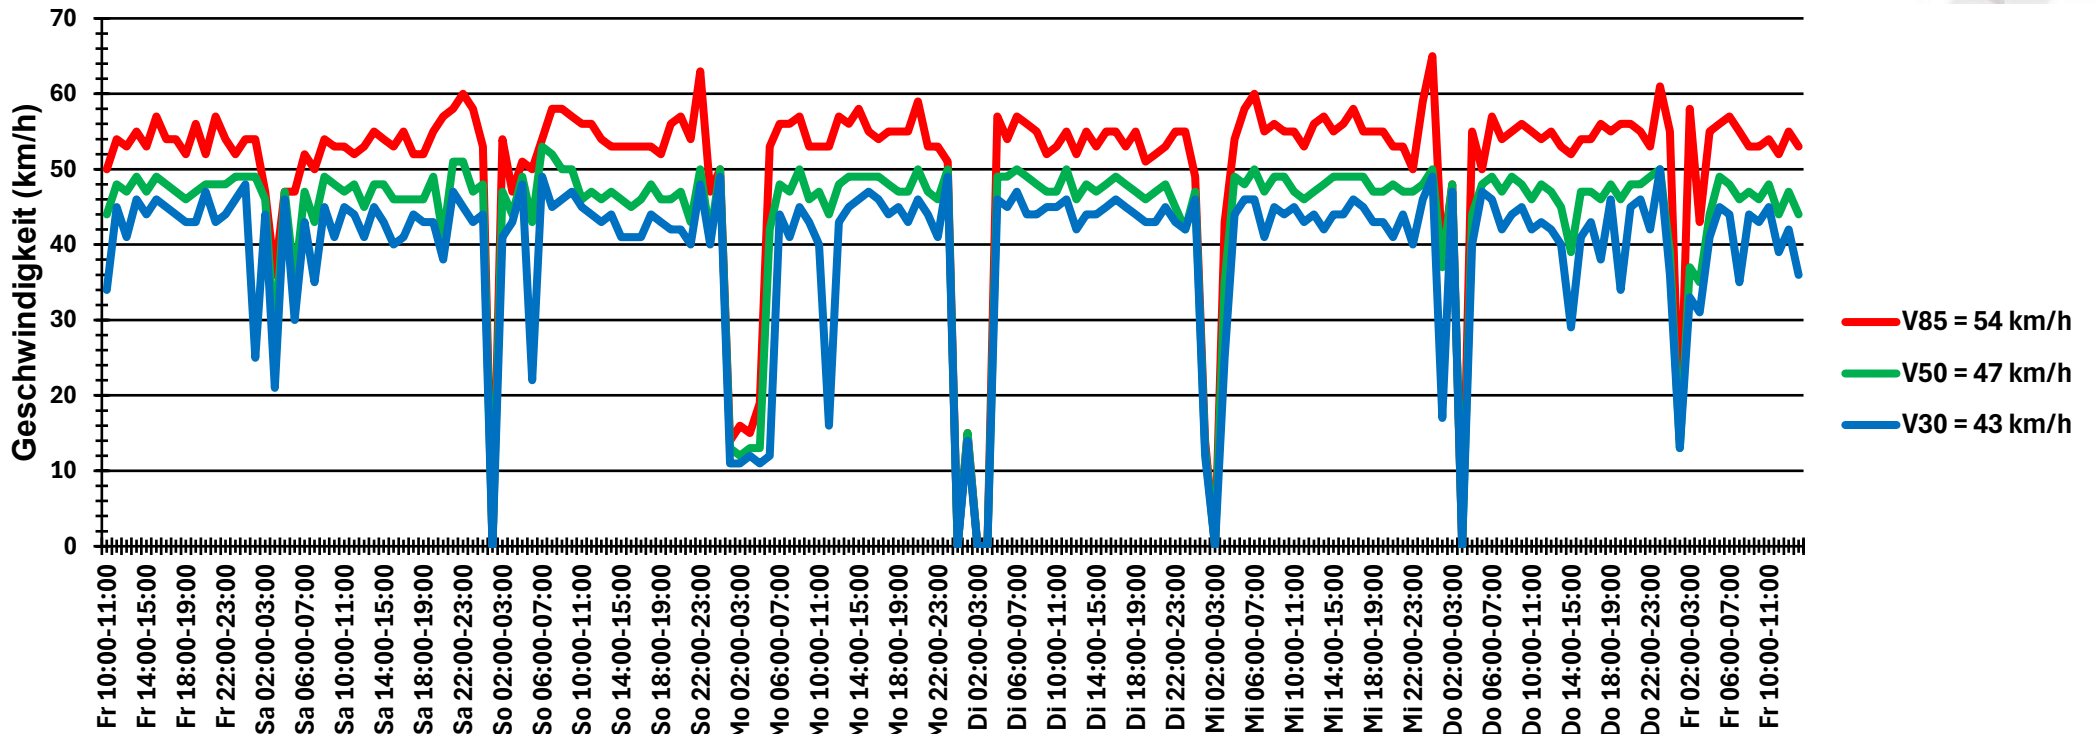

## Verlauf Anzahl der Fahrzeuge

<b>Auswertezeit</b> Freitag, 13. März 2026,10:00 - Freitag, 20. März 2026,14:00						
<b>Tempolimit</b>	50 km/h	<b>Werte</b>	<b>Fahrzeuge</b>	<b>Vd[km/h]</b>	<b>Vmax[km/h]</b>	<b>V85 [km/h]</b>
<b>Geschwindigkeitsübertretung</b>	29,75 %	39711	7402	45	127	54
<b>DTV</b>	1033					
<b>DJV</b>	377045					
<b>Fahrtrichtung</b>	Beide Richtungen					
<b>Bearbeiter:</b>	Verkehrswacht Wesermarsch					
<b>Kommentar:</b>	außerorts - 50 km/h					
<b>Messort:</b>	Elsfleth, Am Weserdeich					
<b>Ankommende Fahrzeuge Richtung:</b>	Norden					
<b>Abfahrende Fahrzeuge Richtung:</b>	Süden					

## Verlauf Mittlere und Maximale Geschwindigkeit

<b>Auswertzeit</b> Freitag, 13. März 2026,10:00 - Freitag, 20. März 2026,14:00						
<b>Tempolimit</b>	50 km/h	<b>Werte</b>	<b>Fahrzeuge</b>	<b>Vd[km/h]</b>	<b>Vmax[km/h]</b>	<b>V85 [km/h]</b>
<b>Geschwindigkeitsübertretung</b>	29,75 %	39711	7402	45	127	54
<b>DTV</b>	1033					
<b>DJV</b>	377045					
<b>Fahrtrichtung</b>	Beide Richtungen					
<b>Bearbeiter:</b>	Verkehrswacht Wesermarsch					
<b>Kommentar:</b>	außerorts - 50 km/h					
<b>Messort:</b>	Elsfleth, Am Weserdeich					
<b>Ankommende Fahrzeuge Richtung:</b>	Norden					
<b>Abfahrende Fahrzeuge Richtung:</b>	Süden					

## Verlauf V85, V50, V30

<b>Auswertezeit</b> Freitag, 13. März 2026,10:00 - Freitag, 20. März 2026,14:00						
<b>Tempolimit</b>	50 km/h	<b>Werte</b>	<b>Fahrzeuge</b>	<b>Vd[km/h]</b>	<b>Vmax[km/h]</b>	<b>V85 [km/h]</b>
<b>Geschwindigkeitsübertretung</b>	29,75 %	39711	7402	45	127	54
<b>DTV</b>	1033					
<b>DJV</b>	377045					
<b>Fahrtrichtung</b>	Beide Richtungen					
<b>Bearbeiter:</b>	Verkehrswacht Wesermarsch					
<b>Kommentar:</b>	außerorts - 50 km/h					
<b>Messort:</b>	Elsfleth, Am Weserdeich					
<b>Ankommende Fahrzeuge Richtung:</b>	Norden					
<b>Abfahrende Fahrzeuge Richtung:</b>	Süden					