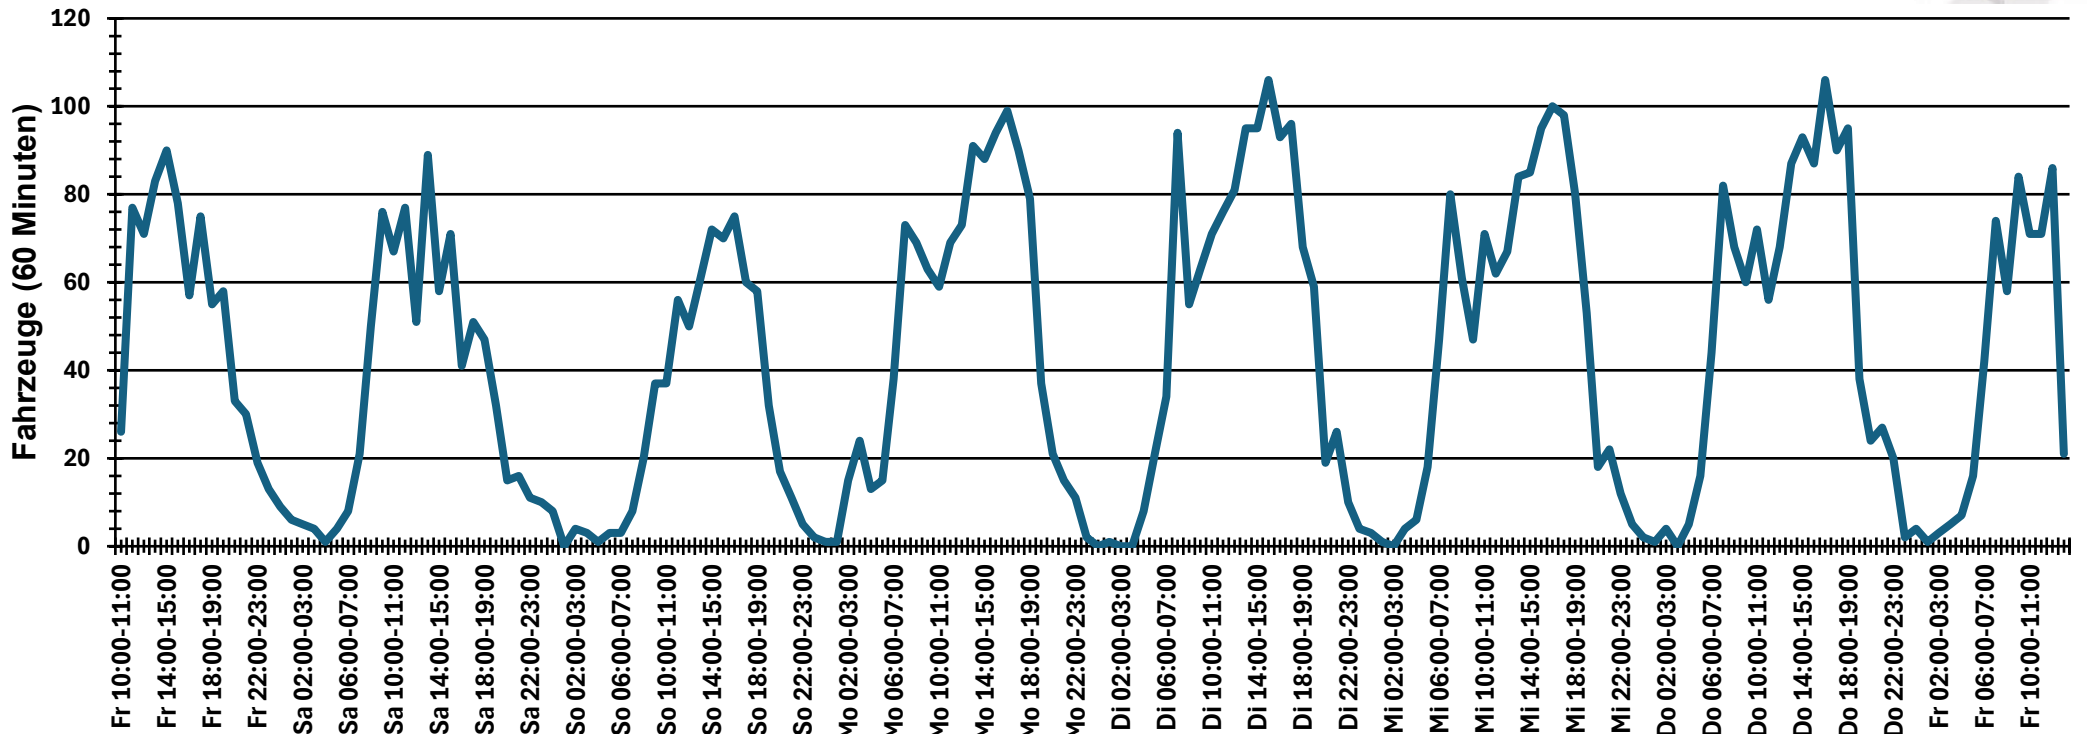

## Verlauf Anzahl der Fahrzeuge

<b>Auswertezeit</b> Freitag, 13. März 2026,10:00 - Freitag, 20. März 2026,14:00						
<b>Tempolimit</b>	50 km/h	<b>Werte</b>	<b>Fahrzeuge</b>	<b>Vd[km/h]</b>	<b>Vmax[km/h]</b>	<b>V85 [km/h]</b>
<b>Geschwindigkeitsübertretung</b>	29,75 %	39711	7402	45	127	54
<b>DTV</b>	1033					
<b>DJV</b>	377045					
<b>Fahrtrichtung</b>	Beide Richtungen					
<b>Bearbeiter:</b>	Verkehrswacht Wesermarsch					
<b>Kommentar:</b>	außerorts - 50 km/h					
<b>Messort:</b>	Elsfleth, Am Weserdeich					
<b>Ankommende Fahrzeuge Richtung:</b>	Norden					
<b>Abfahrende Fahrzeuge Richtung:</b>	Süden					

## Verlauf Mittlere und Maximale Geschwindigkeit

<b>Auswertzeit</b> Freitag, 13. März 2026,10:00 - Freitag, 20. März 2026,14:00						
<b>Tempolimit</b>	50 km/h	<b>Werte</b>	<b>Fahrzeuge</b>	<b>Vd[km/h]</b>	<b>Vmax[km/h]</b>	<b>V85 [km/h]</b>
<b>Geschwindigkeitsübertretung</b>	29,75 %	39711	7402	45	127	54
<b>DTV</b>	1033					
<b>DJV</b>	377045					
<b>Fahrtrichtung</b>	Beide Richtungen					
<b>Bearbeiter:</b>	Verkehrswacht Wesermarsch					
<b>Kommentar:</b>	außerorts - 50 km/h					
<b>Messort:</b>	Elsfleth, Am Weserdeich					
<b>Ankommende Fahrzeuge Richtung:</b>	Norden					
<b>Abfahrende Fahrzeuge Richtung:</b>	Süden					

## Verlauf V85, V50, V30

<b>Auswertezeit</b> Freitag, 13. März 2026,10:00 - Freitag, 20. März 2026,14:00						
<b>Tempolimit</b>	50 km/h	<b>Werte</b>	<b>Fahrzeuge</b>	<b>Vd[km/h]</b>	<b>Vmax[km/h]</b>	<b>V85 [km/h]</b>
<b>Geschwindigkeitsübertretung</b>	29,75 %	39711	7402	45	127	54
<b>DTV</b>	1033					
<b>DJV</b>	377045					
<b>Fahrtrichtung</b>	Beide Richtungen					
<b>Bearbeiter:</b>	Verkehrswacht Wesermarsch					
<b>Kommentar:</b>	außerorts - 50 km/h					
<b>Messort:</b>	Elsfleth, Am Weserdeich					
<b>Ankommende Fahrzeuge Richtung:</b>	Norden					
<b>Abfahrende Fahrzeuge Richtung:</b>	Süden					